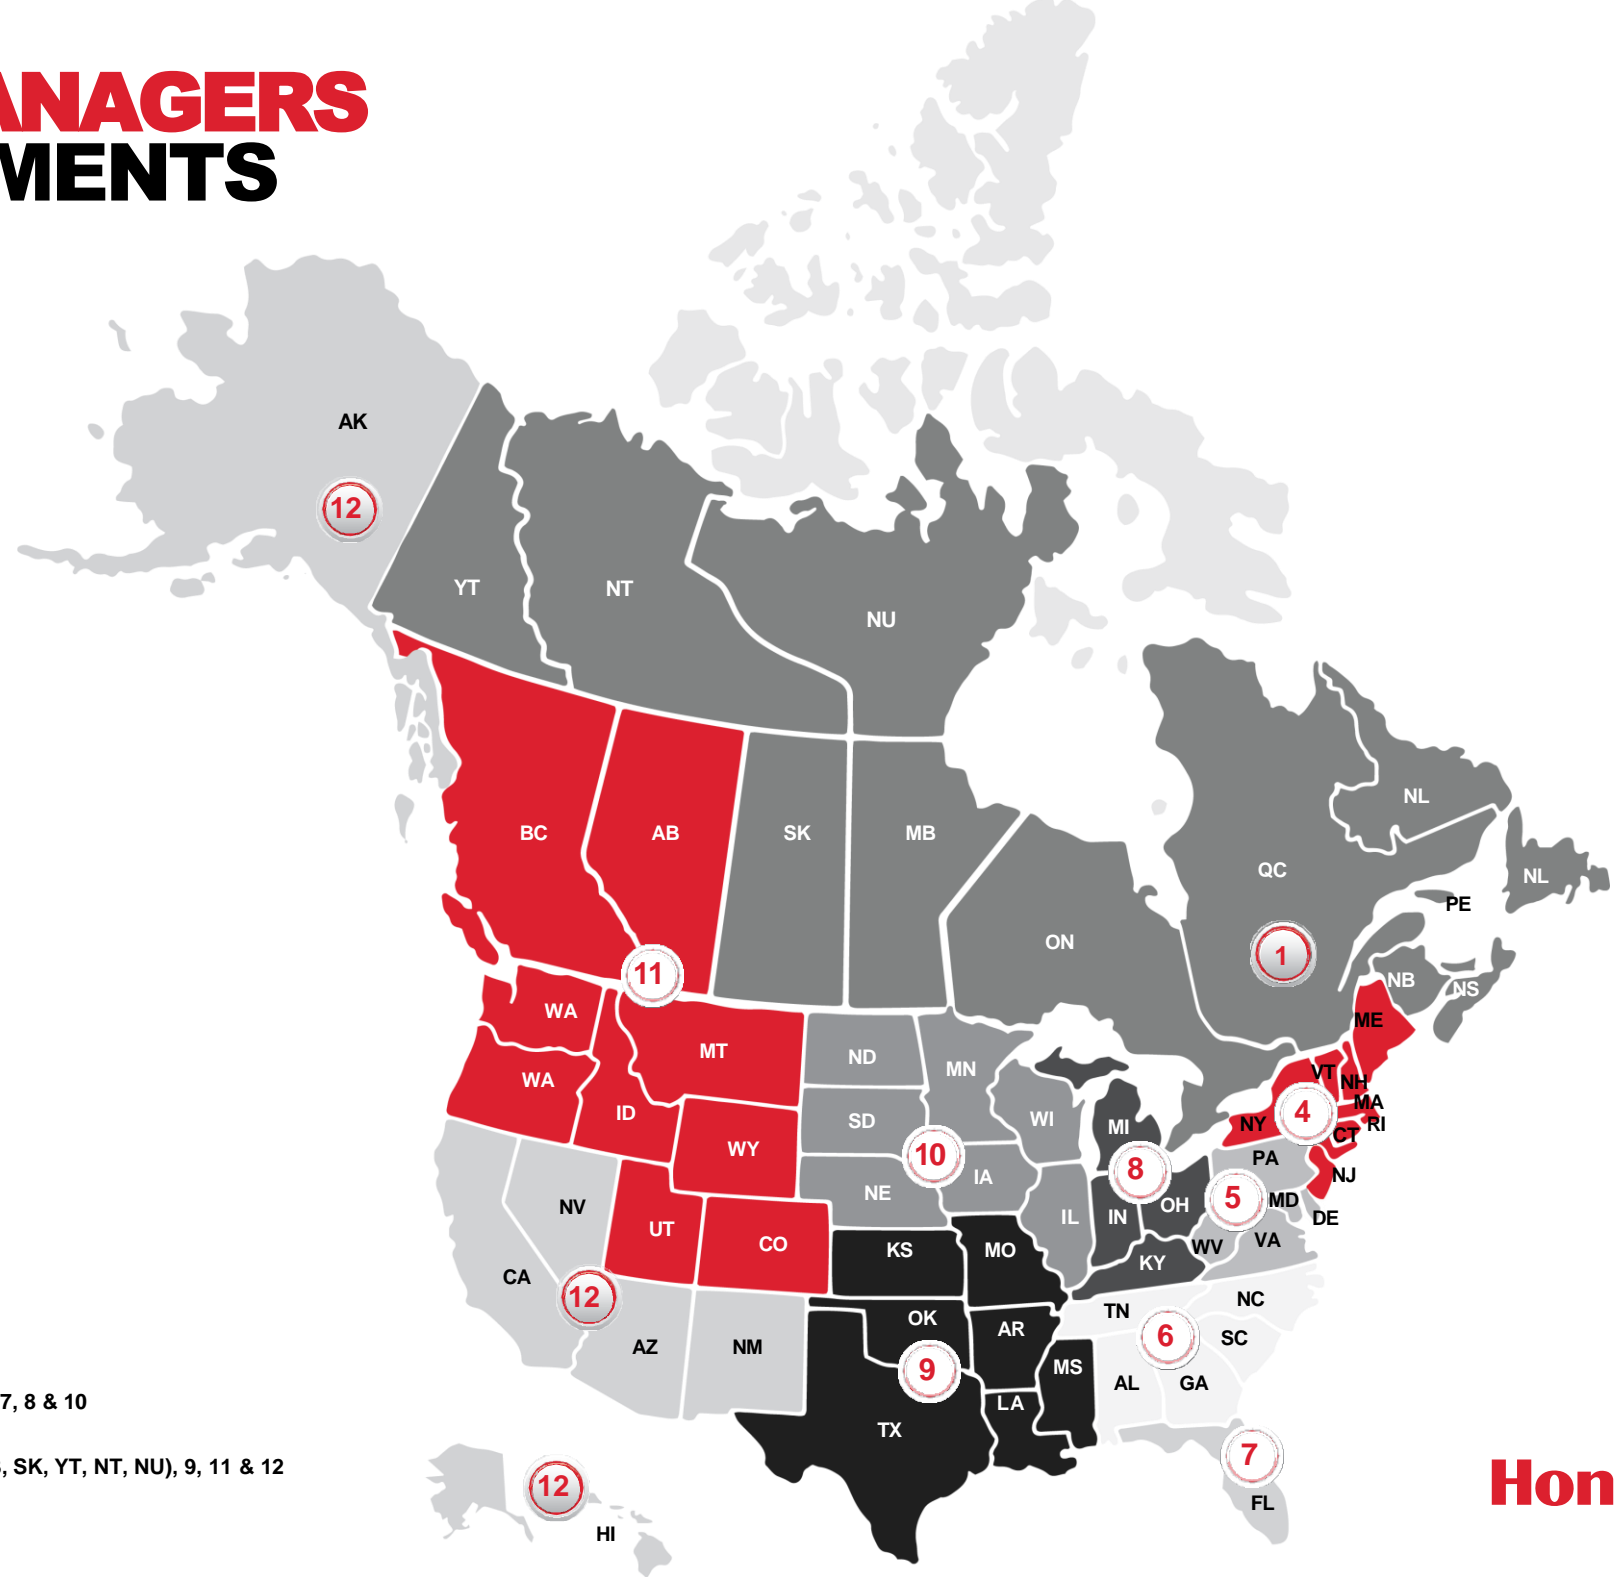

CHANNEL SALES MANAGERS TERRITORY ASSIGNMENTS

PHIL BLOOMBERG

DIRECTOR OF CHANNEL SALES, NORTH AMERICA

916-660-6992

Phil.Bloomberg@Honeywell.com

WEST-CANADA

1. GAETAN VACHON

514-208-1064

Gaetan.Vachon@Honeywell.com

EAST

4. SUSANNE RUSE

516-639-1487

Susanne.Ruse@Honeywell.com

5. WILLIAM MEEKINS

301-325-5117

William.Meekins@Honeywell.com

6. MATTHEW RUSH

704-962-4725

Matthew.Rush@Honeywell.com

7. DAVID BUTTERFIELD

407-619-8011

David.Butterfield@Honeywell.com

8. OPEN

WEST

9. CHANCY PRAY

972-834-3745

Chancy.Pray@Honeywell.com

10. LOREN LLOYD

608-556-4772

Loren.LLoyd@Honeywell.com

11. OPEN

12. TIM SUTLIFFE

702-468-0041

Tim.Sutliffe@Honeywell.com

PRE-SALES ARCHITECTS

VIDEO & WINPAK

JERRY GONZALEZ

Jerry.Gonzalez@Honeywell.com

KRISTEN GREENHERT

Kristen.Greenert@Honeywell.com

PROWATCH

EVA DUVALL - Territories 1, 4, 5

Eva.Duvall@Honeywell.com

VICKI FUERSTENBERG – Territories 6, 7, 8 & 10

Victoria.Fuerstenberg@Honeywell.com

STEVEN WORZELLA – Territories 1 (MB, SK, YT, NT, NU), 9, 11 & 12

Steven.Worzella@Honeywell.com

Honeywell