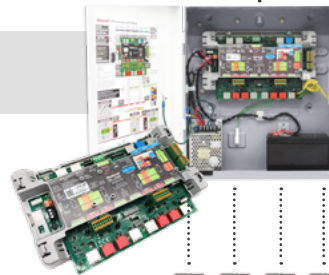

MPA2 Y MPA4
2 o 4 puertas