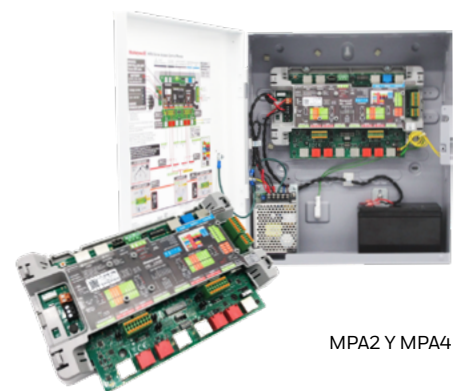

EL PODER DE LA NUBE

PLATAFORMA DE SOFTWARE

FAMILIA MPA Paneles

MAXPRO Access

PERIFÉRICOS

FAMILIA MAXPRO® ACCESS - 10 COSAS QUE DEBE SABER

- Solución de accesos inteligente e intuitiva para 1, 2 y 4 puertas

- Modo huésped 3 en 1, nube MAXPRO®, WIN-PAK y explorador Web incorporado

- Conectividad de lector OSDP seguro, gestor de lector incorporado que ahorra tiempo de instalación (compatibilidad con OSDP y Wiegand)

- La App Device Utility permite una configuración inicial rápida y sencilla y la selección del modo host a través de BLE.

- Opción en cascada para conexión en serie para reducir los gastos de cableado

- Instalación rápida con conectores RJ45 "Un clic y listo"

- Entrada de alarma contra incendios incorporada para apertura rápida de puertas y acceso para servicios de emergencia

- Salidas auxiliares controlables y sin tensión para controlar dispositivos externos

- Control de ascensores simplificado

- Capacidad y velocidad ampliadas, totalmente ampliable y flexible, PoE o con alimentación independiente

MPA2 Y MPA4