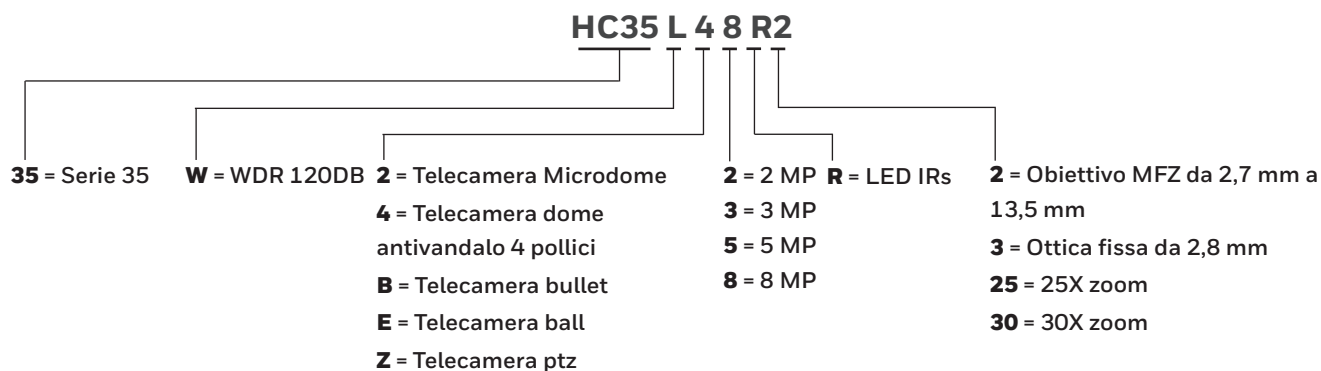

Telecamere IP Serie 35 Ordinazione e specifiche di integrazione di sistema

INTEGRAZIONE SISTEMA TABELLA 1.*

Codice prodotto	Descrizione
NVR Pro-Watch	Fino a 256 canali IP, RAID5/6 NVR Enterprise
NVR MAXPRO PE	Fino a 128 canali IP RAID 5/6 Enterprise NVR
NVR MAXPRO SE	Fino a 64 CANALI IP, Sistema NVR
NVR MAXPRO XE	Fino a 16 CANALI IP, Sistema NVR
NVR MAXPRO SOFTWARE	Fino a 128 CANALI IP, Software registrazione
NVR ADPRO FASTTRACE 2E	Fino a 32 CANALI IP, con max. canali 32 VA NVRs
NVR ADPRO IFT-E	Fino a 32 CANALI IP, con max. canali 32 VA NVRs
NVR ADPRO IFT	Fino a 32 CANALI IP o 16 canali IP con max.16 canali VA NVRs
NVR ADPRO IFT GATEWAY	4 CANALI IP + 4 canali VA
HONEYWELL DVM	Supporto con Honeywell DVM R710.1 (e versioni successive)
NVR SERIE 30	Integrazione con NVR Serie 30
NVR SERIE 35	Integrazione con NVR Serie 35

* Fare riferimento alla matrice di integrazione NVR per maggiori informazioni