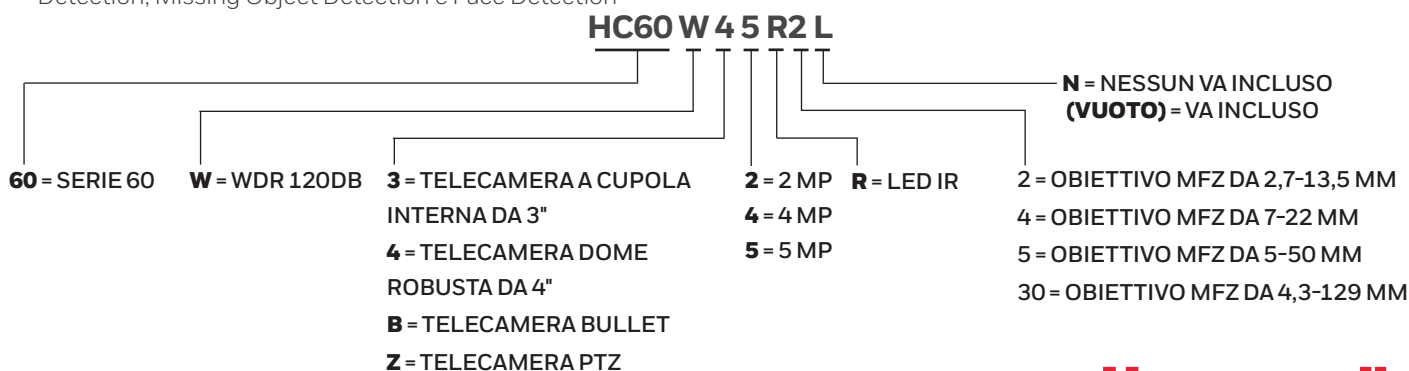

OPPORTUNITÀ DI MERCATO

Queste telecamere attraenti con funzionalità complete sono perfette per vari tipi di installazioni di sicurezza, dalla copertura completa dell'area con telecamere speed Dome alle telecamere True Day/ Night ad alta risoluzione per qualsiasi scenario. La Serie 60 offre un'eccellente nitidezza delle immagini con una larghezza di banda minima, offrendo al contempo la massima protezione contro polvere e acqua. Vantando un design moderno e offrendo immagini ad alta definizione fino a 5 MP, queste telecamere sono adatte per una vasta gamma di applicazioni di sicurezza.