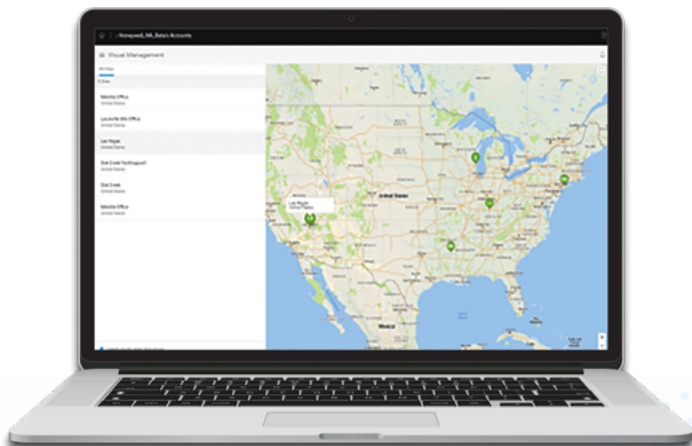

SEGURIDAD INTEGRADA EN MÚLTIPLES SITIOS DESDE UNA ÚNICA INTERFAZ DE USUARIO INTUITIVA

1 Vigilancia, gestión y control basados en mapas de geolocalización para ubicaciones múltiples.

2 Visibilidad, seguridad y protección mejoradas con visor de múltiples sitios para video y accesos.