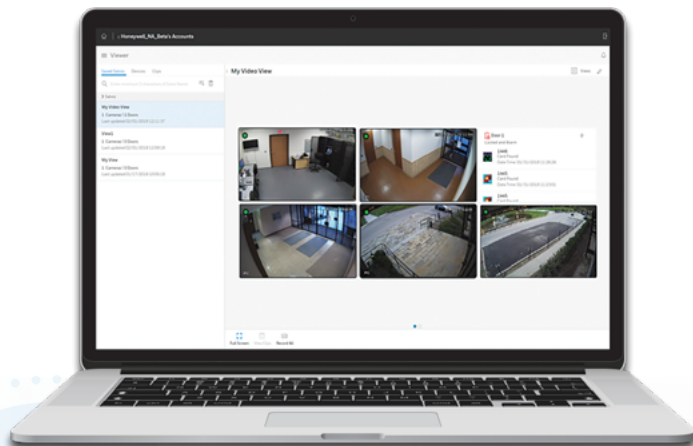

SEGURIDAD INTEGRADA EN MÚLTIPLES SITIOS DESDE UNA ÚNICA INTERFAZ DE USUARIO INTUITIVA

1 Vigilancia, gestión y control basados en mapas de geolocalización para ubicaciones múltiples.

2 Visibilidad, seguridad y protección mejoradas con visor de múltiples sitios para video y accesos.