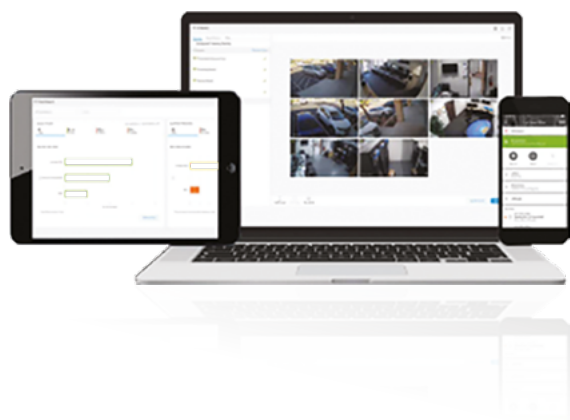

PARA 2025 200

ZETTABYTES DE INFORMACIÓN SE ALMACENARÁN EN LA NUBE ⁷

7 Empresas de ciberseguridad

¿Listo para MAXPRO Cloud? Descubra más aquí

MAXPRO® CLOUD

SOFTWARE DE INTEGRACIÓN COMO SERVICIO

MAXPRO Cloud es una plataforma de seguridad totalmente integrada de control de accesos y vídeo alojada en Microsoft Azure.

MAXPRO Cloud hace que la seguridad de edificios con una o múltiples ubicaciones **sea simple, flexible y ampliable**. Los usuarios pueden gestionar su sistema de seguridad desde **cualquier lugar y en cualquier momento** a través de un navegador web estándar o a través de una **App totalmente integrada**.