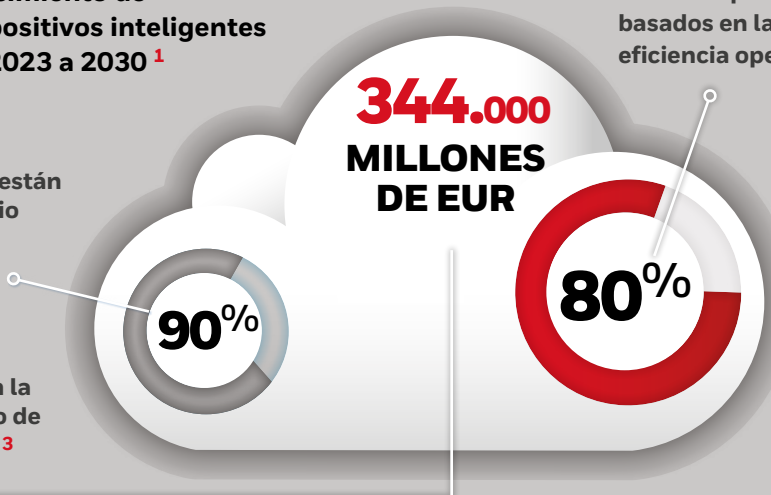

PROTECCIÓN DE PERSONAS, PROPIEDADES Y ACTIVOS... EN LA NUBE

La seguridad basada en la nube en múltiples ubicaciones mejora el conocimiento y la eficiencia operativa al mismo tiempo que reduce los costes.

5X Crecimiento de dispositivos inteligentes de 2023 a 2030 ¹

De las empresas ya están utilizando un servicio basado en la nube ²

Total de software en la nube como mercado de servicios para 2028 ³

De las empresas que utilizan servicios basados en la nube para mejorar su eficiencia operativa ⁴

485 € - 1.030 €

Ahorros potenciales por año por parte de las empresas que utilizan sistemas de vídeo alojados en la nube ⁵

120.300 M€

TOTAL MERCADO DE VIDEOVIGILANCIA PARA 2026

Siendo VSaaS y ACaaS la tasa de adopción más rápida ⁶

1 AlphaWise 2 Avanade® Research & Insights 3 Gartner, Inc. 4 IDC 5 Honeywell 6 Grand View Research

MAXPRO® Cloud

En cualquier momento, en cualquier lugar

CONOCIMIENTO TOTAL DE LA SITUACIÓN

Vigile, gestione y controle instalaciones en múltiples ubicaciones desde cualquier lugar.

Gestión global de accesos desde una única interfaz de usuario.

Alertas en tiempo real de alarmas y eventos en todas las ubicaciones.

Gestión remota, visibilidad y administración.

PROTEJA SU INVERSIÓN

El software basado en la nube garantiza que su sistema de seguridad esté siempre actualizado.

Ampliable, flexible y preparado para el futuro, el sistema crece a medida que crecen las necesidades de su empresa.

No hay software que mantener, características automáticas y actualizaciones de seguridad.

Una experiencia de usuario uniforme mientras aprovecha la nueva tecnología del sitio.

TRANQUILIDAD CON HONEYWELL

La eficiencia y la sostenibilidad son una parte esencial de todas las industrias en las que opera Honeywell.

125 AÑOS +10M EDIFICIOS

Comodidad, control, ahorro de gastos, seguridad y protección, todo por parte de un único socio de confianza.

Tecnologías líderes en la industria y soporte global para mejorar la eficiencia y seguridad de su edificio.

PARA 2025 200

ZETTABYTES DE INFORMACIÓN SE ALMACENARÁN EN LA NUBE ⁷

7 Empresas de ciberseguridad

¿Listo para MAXPRO Cloud? Descubra más aquí