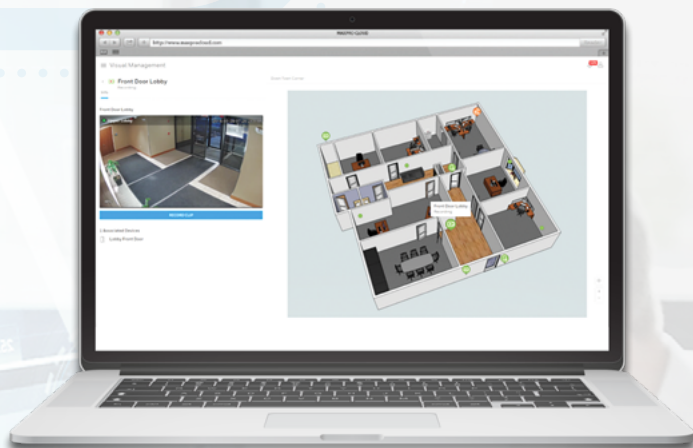

SEGURIDAD INTEGRADA EN MÚLTIPLES SITIOS DESDE UNA ÚNICA INTERFAZ DE USUARIO INTUITIVA

1 Vigilancia, gestión y control basados en mapas de geolocalización para ubicaciones múltiples.

2 Visibilidad, seguridad y protección mejoradas con visor de múltiples sitios para video y accesos.

3 La gestión global del acceso de los usuarios mejora la seguridad del sitio.

4 Gestión y control visual del sitio. Iconos dinámicos para video, puertas y alarmas. (Bloqueo y desbloqueo de puertas).

MAXPRO[®]
NUBE