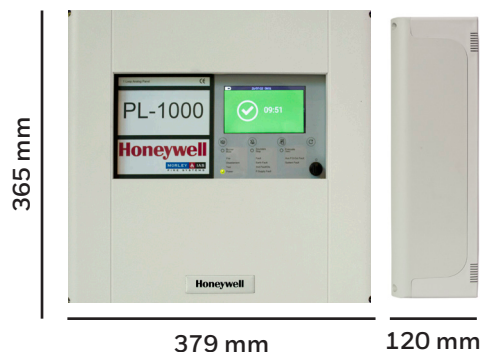

MECHANISCHE SPECIFICATIES

- Afmetingen in mm: 379 x 356 x 120 (breedte x hoogte x diepte)
- Gewicht: 1.760 gram
- Bovenste kabeldoorvoer x15 wartels $\varnothing$ 21 mm
- Achterste kabeldoorvoer x8 wartels $\varnothing$ 21 mm
- Centrale ingang voorbereid voor 60 mm universele inbouwdoos
- Externe verbindingen: Verwijderbare klemmen voor kabels van 0,5 mm² tot 2,5 mm²
- Kleur voorplaat: RAL 9002

Voorraanzicht

Bovenaanzicht