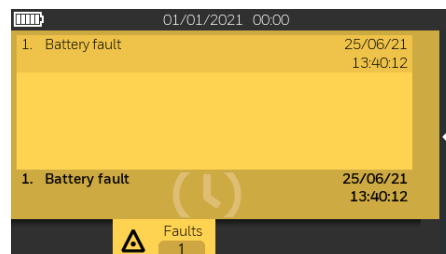

INTUITIVT FARGEDE HENDELSER

PRODUKTUTVALG

VARENUMMER	BESKRIVELSE
PL-1000	Morley-IAS Plus adresserbar brannalarmsentral 1-sløyfe - støtter inntil 318 adresserbare enheter
PL-LIB01	Den valgfri sløyfemodulen PL-LIB01 legger en ekstra sløyfe til PL-1000 og utvider systemet til 2-sløyfer

Dette dokumentet er ikke ment for installeringsformål. Utformingen kan endres eller modifiseres uten advarsel.

©2020 av Honeywell International Inc. Alle rettigheter forbeholdt.
Morley_PL-1000_DS-EN_V.1 / SEPTEMBER 2022