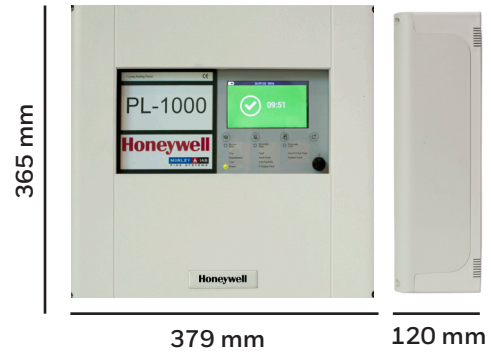

## MEKANISKE SPESIFIKASJONER

- Dimensjoner i mm: 379 x 356 x 120 (bredde x høyde x dybde)
- Vekt: 1 760 gram
- Øvre kabelinntak x 15 kabelnipler 21 mm ø
- Bakre kabelinntak x 8 kabelnipler 21 mm ø
- Sentralt inntak forberedt for 60 mm universal innfellingsboks
- Eksterne tilkoblinger: Avtakbare terminaler for kabler fra 0,5 mm<sup>2</sup> til 2,5 mm<sup>2</sup>
- Frontdekslets farge: RAL 9002

## ELEKTRISKE SPESIFIKASJONER

- Ekstern strømforsyning 100 - 240 Vac +/- 15 % toleranse 50/60 Hz
- Maksimalt strømbruk: 65 W
- 2 overvåkede lydutganger som hver gir maksimalt 250 mA
- 1 AUX-forsyning, 24 V maks. belastning 500 mA
- 1 alarmrelé med C/NC/NA-terminaler
- 1 feilrelé med C/NC/NA-terminaler
- Maks. 1 500 m avstand avhengig av kabelseksjonen og gjeldende forbruk i alarmer
- 7 Ah eller 12 AH reservebatterier (ikke inkludert)