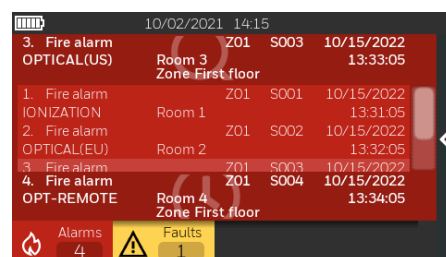

INTUITIVT FARGEDE HENDELSER

PRODUKTUTVALG

VARENUMMER	BESKRIVELSE
PL-1000	Morley-IAS Plus adresserbar brannalarmsentral 1-sløyfe - støtter inntil 318 adresserbare enheter
PL-LIB01	Den valgfri sløyfemodulen PL-LIB01 legger en ekstra sløyfe til PL-1000 og utvider systemet til 2-sløyfer

Dette dokumentet er ikke ment for installeringsformål. Utformingen kan endres eller modifiseres uten advarsel.

©2020 av Honeywell International Inc. Alle rettigheter forbeholdt.
Morley_PL-1000_DS-EN_V.1 / SEPTEMBER 2022