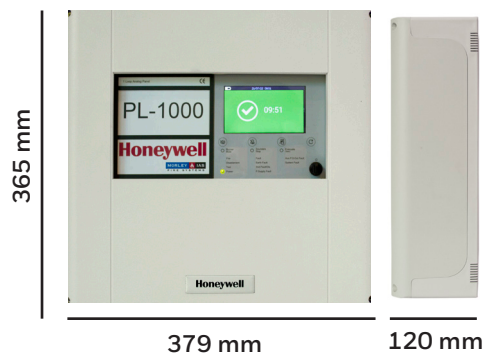

På grunn av størrelsen og kraften er det en ideell analog adresserbar sentral for små til middels store steder der det kreves maksimal informasjon fra de installerte enhetene. Sentralen lar deg identifisere hver av de intelligente sensorene for å verifisere systemets status før gjennomføring av evakuering eller overføring til alarmmottaksstasjonen eller til bygningsstyringssystemet.

## EGENSKAPER

- 4,3" / 109,2 cm grafisk fargeberøringsskjerm, 480 x 272 piksler med bakbelysning og bakbelyste membranknapper
- Flere språkalternativer
- Intuitivt fargefanebasert hendelsesindikasjonsystem for forbedret situasjonsforståelse
- Enkel DOT-matrise årsak- og effektregeloppsett
- Rask konfigurasjon av enheten fra samme skjerm
- 16 virtuelle sone-LED-indikatorer på skjermen for å forbedre situasjonsforståelsen
- Sertifisert til EN54-2, EN54-4; LVD 62.368-1:2014+A11

## MEKANISKE SPESIFIKASJONER

- Dimensjoner i mm: 379 x 356 x 120 (bredde x høyde x dybde)
- Vekt: 1 760 gram
- Øvre kabelinntak x 15 kabelnipler 21 mm ø
- Bakre kabelinntak x 8 kabelnipler 21 mm ø
- Sentralt inntak forberedt for 60 mm universal innfellingsboks
- Eksterne tilkoblinger: Avtakbare terminaler for kabler fra 0,5 mm<sup>2</sup> til 2,5 mm<sup>2</sup>
- Frontdekslets farge: RAL 9002