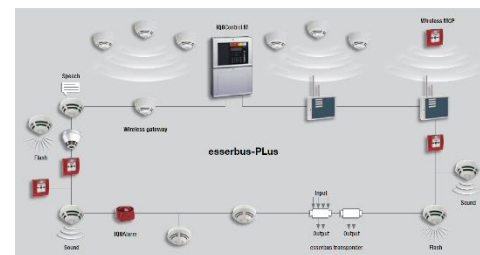

La formazione prima di tutto

ESSER offre ai propri partners e a coloro che desiderano installare i sistemi di rivelazione incendio ed audio evacuazione ESSER, corsi specifici di programmazione ed installazione

Un programma di formazione tecnica dedicato a tutti coloro che vogliono seguire un percorso formativo di qualità, con la certezza di ottenere il meglio dai sistemi e dagli impianti ESSER

Il programma prevede diversi livelli di formazione, con esercitazioni, test finale e rilascio di un attestato di partecipazione che certifica il percorso svolto