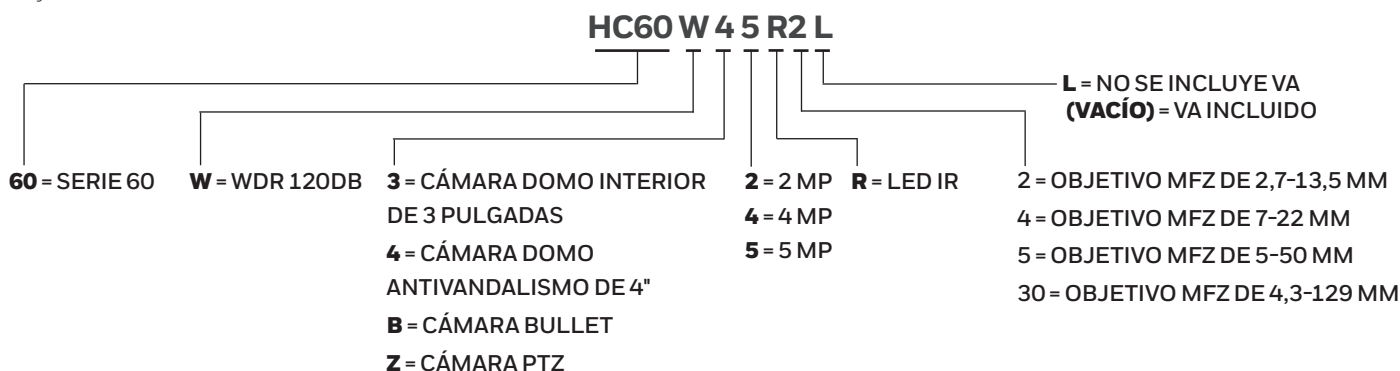

OPORTUNIDADES DE MERCADO

Estas atractivas cámaras con todo tipo de funciones son perfectas para varios tipos de instalación de seguridad, desde la cobertura total de un área con cámaras PTZ, hasta las cámaras de alta resolución con función de día/noche real para cualquier tipo de situación. La serie 60 ofrece una excelente claridad de imagen con un ancho de banda mínimo, así como la máxima protección frente al polvo y al agua. Estas cámaras de diseño moderno y que ofrecen imágenes de alta definición de hasta 5 MP, son ideales para una amplia gama de aplicaciones de seguridad.